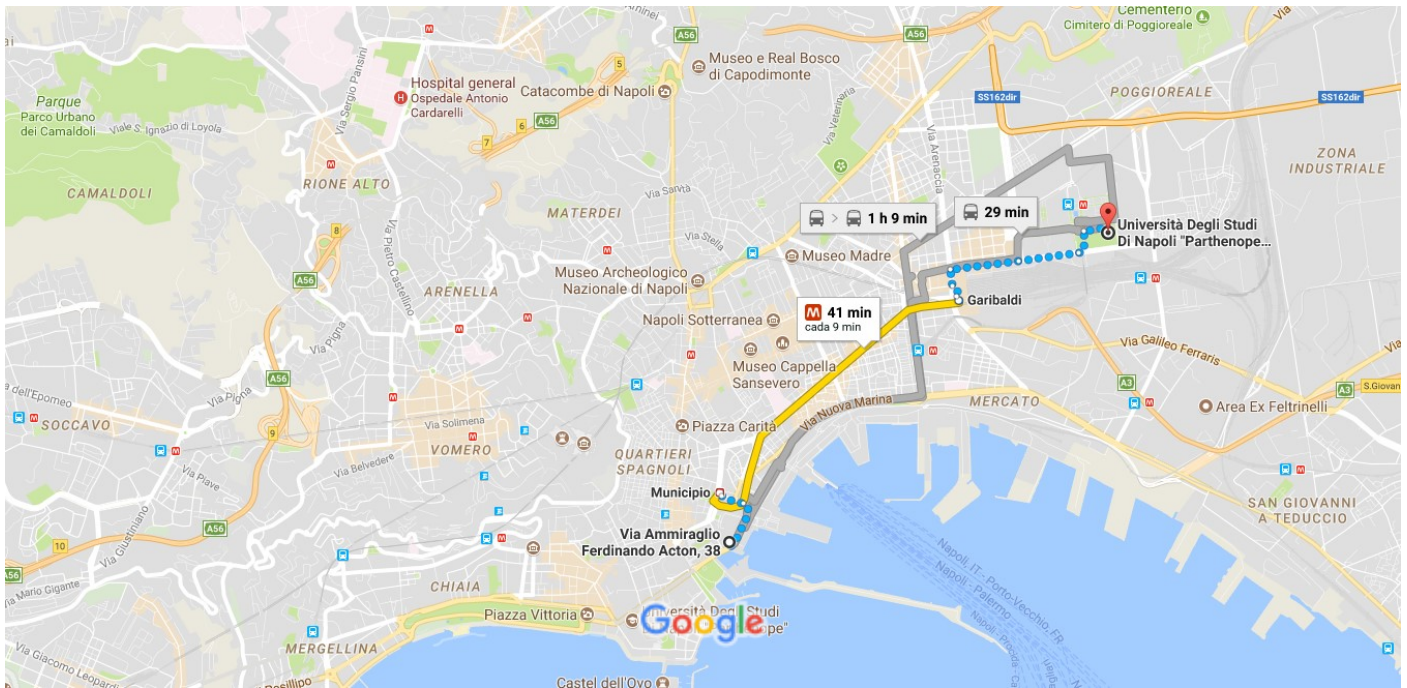

de Via Ammiraglio Ferdinando Acton, 38 a

12:54 - 13:35 (41 min)

Università Degli Studi Di Napoli "Parthenope" sede centro direzionale

Datos del mapa ©2017 Google Italia 500 m

12:54 ○ Via Ammiraglio Ferdinando Acton, 38

80133 Napoli NA

🚶 A pie

8 min aproximadamente , 550 m

Ten cuidado: puede haber errores o tramos no aptos para ir andando

↑ Dirígete al nordeste por Via Ammiraglio Ferdinando Acton

350 m

↑ Continúa por Piazza Municipio

160 m

↗ Gira ligeramente a la derecha para continuar por Piazza Municipio

14 m

13:11 ○ Municipio

🚇 L1 Piazza Garibaldi

5 min (2 paradas)

Servicio prestado por Azienda Napoletana Mobilità

13:16 ○ Garibaldi

- 
-  A pie
19 min aproximadamente , 1,5 km
Ten cuidado: puede haber errores o tramos no aptos para ir andando
 -  Dirígete hacia el noroeste
14 m
 -  Gira a la derecha hacia Corso Novara
94 m
 -  Gira a la derecha hacia Corso Novara
110 m
 -  Gira a la derecha hacia Corso Meridionale
500 m
 -  Continúa por Via Taddeo da Sessa
450 m
 -  En la rotonda, toma la tercera salida en dirección Viale Umberto Terracini
180 m
 -  Gira a la derecha
 El destino está a la derecha.
170 m